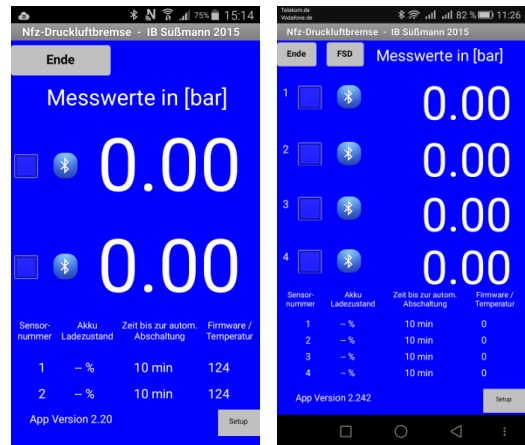

Süßmann Messtechnik
Dipl.-Ing. (FH) Stefan Süßmann
Robert-Bosch-Straße 3
52441 Linnich
Tel.: 02462-2033601
Fax: 02462-2033606

messtechnik@stefansuessmann.de
www.stefansuessmann.de

Funkdrucksensoren FDS_BT:

Messbereich 0-16 bar, Auflösung 0,01 bar,
Genauigkeit 1% des Endwertes zzgl. 0,25% des Messwertes

Gemäß der aktuellen Preisliste und den aktuellen AGB bestelle ich hiermit:

Anzahl	Artikel	Einzelpreis [EUR] netto	Summen
	einzelner Funkdrucksensor FDS_BT inkl. Zubehör	495,00	
	2er-Set Funkdrucksensoren FDS_BT inkl. Zubehör	910,00	
	3er-Set Funkdrucksensoren FDS_BT inkl. Zubehör	1335,00	
	4er-Set Funkdrucksensoren FDS_BT inkl. Zubehör	1740,00	
	Funkdrucksensor FDS_BT inkl. Zubehör Spezialausführung Fahrertraining	599,00	
	Werkskalibrierschein für je einen Sensor	69,00	

Firma: _____

Ansprechpartner: _____

Straße, Nr.: _____

PLZ, Ort: _____

Telefon: _____

Email: _____

Ort, Datum, Unterschrift: _____